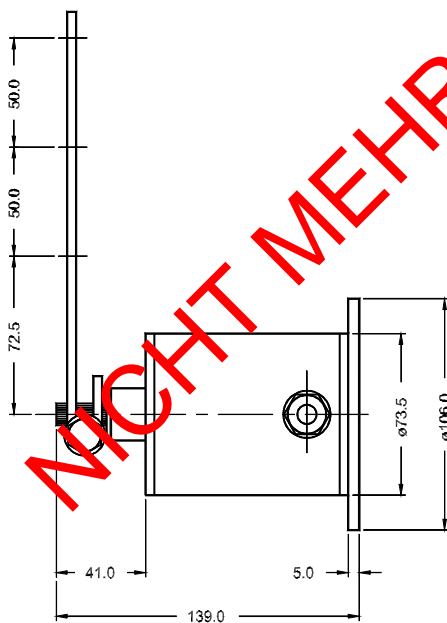

Abmessungen

Alle Abmessungen in mm

Gewicht: ca. 2,5 kg

RT-1 für Kopfplattenmontage

Alle Abmessungen in mm

Gewicht: ca. 2,5 kg

RT-1 für Bodenplattenmontage

Bestelldaten