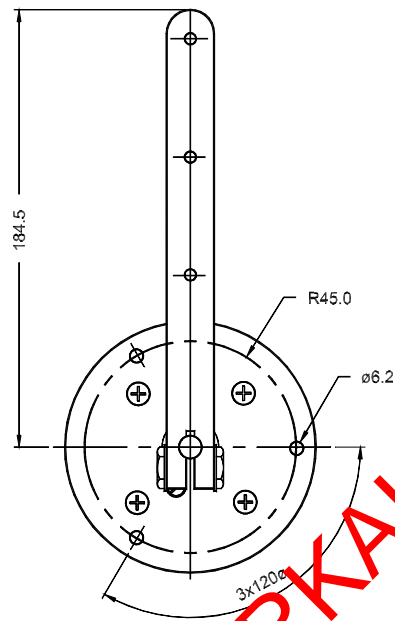

Abmessungen

Alle Abmessungen in mm

Gewicht: ca. 2,5 kg

RT-1 für Kopfplattenmontage

Alle Abmessungen in mm

Gewicht: ca. 2,5 kg

RT-1 für Bodenplattenmontage

Bestelldaten