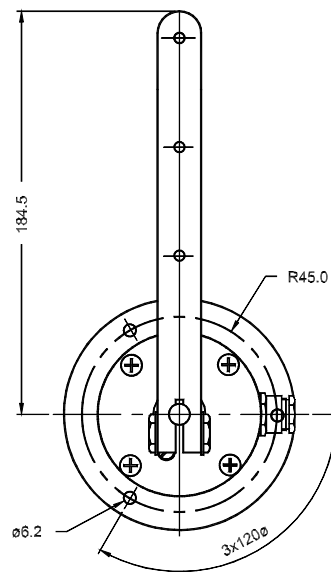

Abmessungen

Alle Abmessungen in mm

Gewicht: ca. 2,5 kg

RT-1 für Kopfplattenmontage

Alle Abmessungen in mm

Gewicht: ca. 2,5 kg

RT-1 für Bodenplattenmontage

Bestelldaten