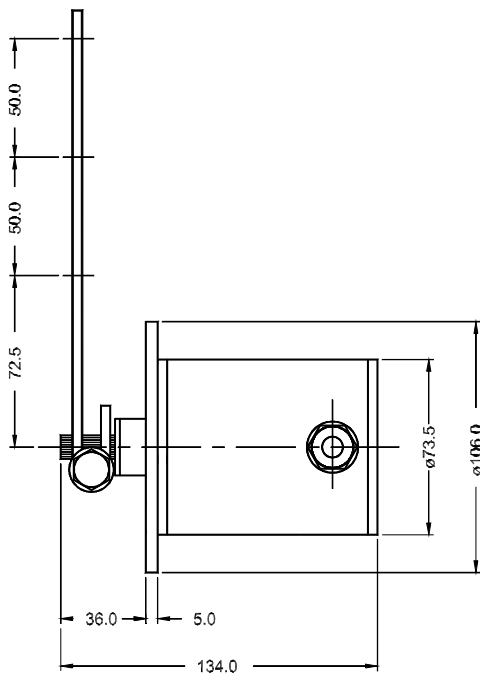

Abmessungen

Alle Abmessungen in mm

Gewicht: ca. 2,5 kg

RT-1 für Kopfplattenmontage

Alle Abmessungen in mm

Gewicht: ca. 2,5 kg

RT-1 für Bodenplattenmontage

Bestelldaten