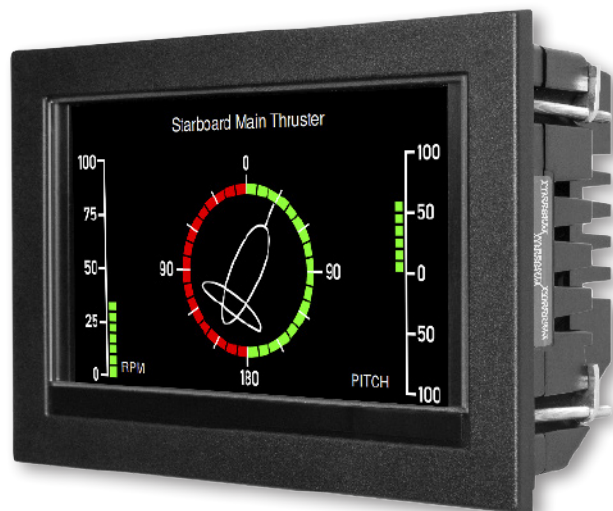

Все приборы серии имеют морские одобрения. Также возможно получение одобрений других морских классификационных обществ. Приборы XD_i разработаны при тесном сотрудничестве со специалистами GL и DNV. Устройства серии XD_i представляют совершенно новое решение в области судовых индикаторов. Микропроцессорные приборы серии XD_i унаследовали все лучшие качества индикаторов серии XL и позволили выйти на качественно новый уровень!

Библиотека шкал хранится в каждом приборе XD_i, таким образом любая шкала легко может быть выбрана и настроена после установки прибора. Все чаще на судах вместо индикаторов с аналоговым входом используются приборы с интерфейсом CANbus. Компания DEIF производит широкую линейку индикаторов с подсветкой в том числе с индивидуальным дизайном шкалы.

Безопасность, надежность и высокая производительность являются основными критериями разработки новой продукции компании DEIF.

Вся продукция проходит многоуровневую систему тестирования для подтверждения высокого качества.

XD_i Сертификаты

XD_i Работа над сертификатами