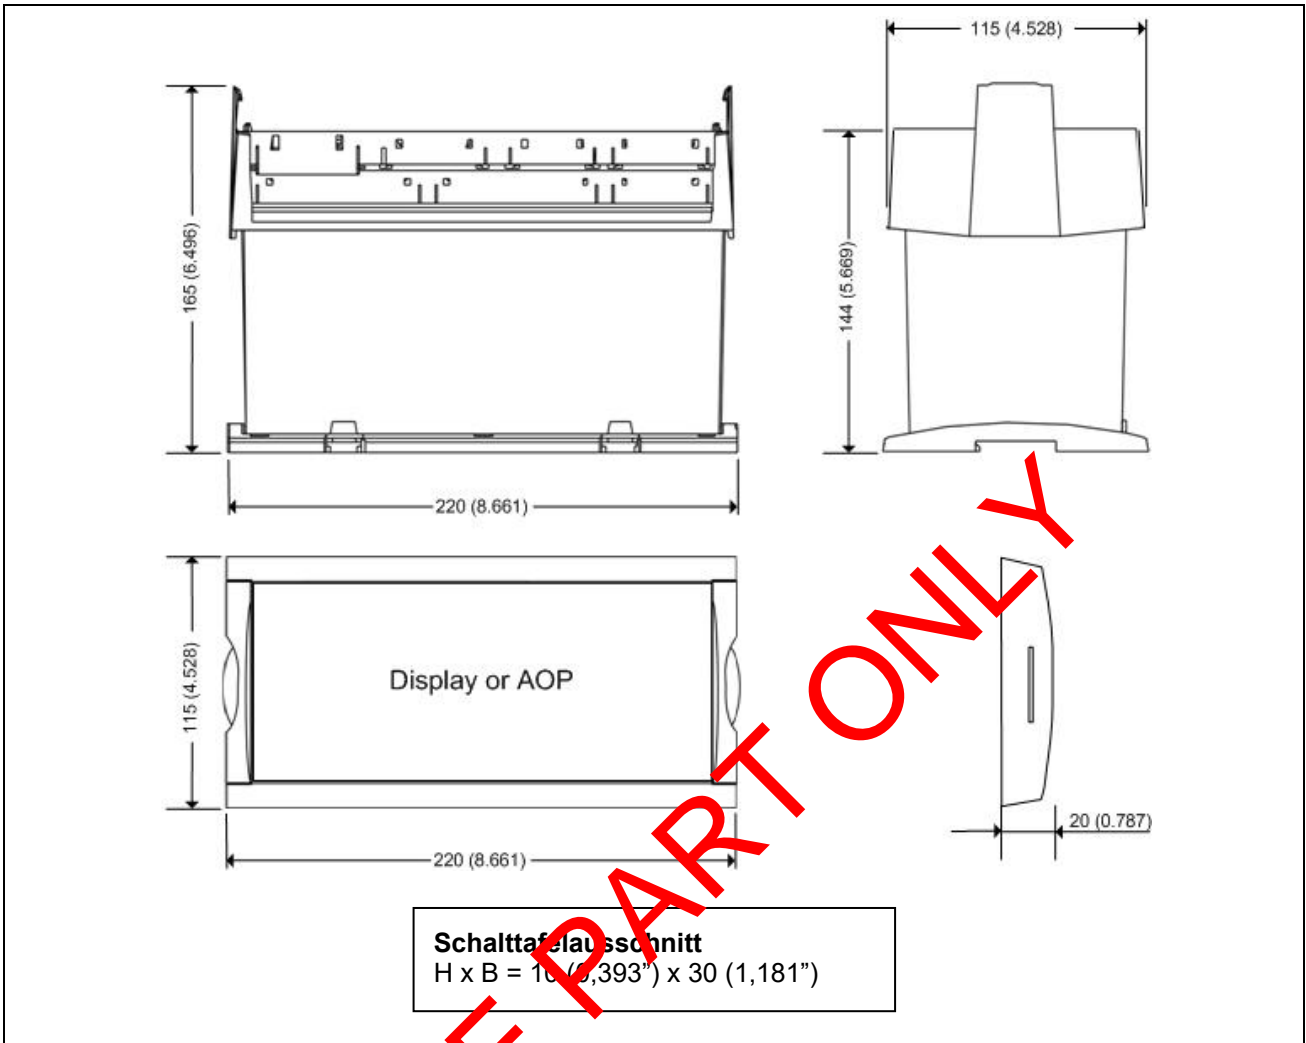

Geräteabmessungen in mm (Zoll)

Bestellangaben

OPTION OPTION OPTION OPTION OPTION

GPC - - - - -

Example

OPTION OPTION OPTION OPTION OPTION

GPC - **A2** - **C1** - **E1** - **H5** -

DEIF A/S, Frisenborgvej 33
DK-7800 Skive, Dänemark