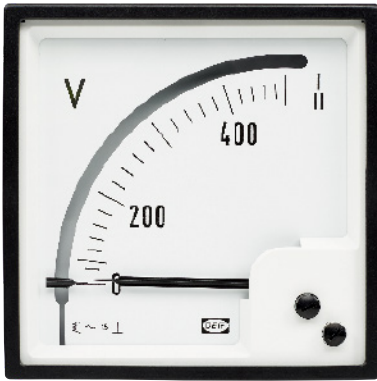

이중 전압계, 2EQ

높은 정확도 및 공동 스케일의 선형 판독

2EQ 이중 전압계는 공동 스케일을 가진 두 개의 상호 독립적인 가동 철펠 시스템을 포함하고 있습니다. 두 시스템의 회전점은 우측 하단에 있습니다.

2EQ의 기능

- ▶ 견고하고 철저한 테스트를 거친 구성
- ▶ Q96 DIN 크기 사양에 사용 가능
- ▶ 90도 공동 스케일 판독
- ▶ 3차 고조파에 대한 높은 내성