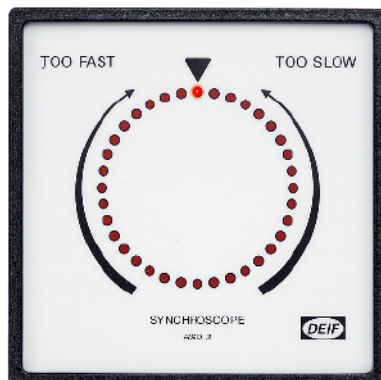

# シンクросコープの読み取り、RSQ-3

## 安全でシンプルかつ正確な単機能シンクросコープ

RSQ-3はマイクロプロセッサベースの同期ユニットで、ネット（バスバー）に発電機を同期するため関連する値を視覚的に表示します。

ユニットは手動同期が必要なあらゆる種類の設置に適します。

### RSQ-3の特長

- ▶ 高精度LEDシンクросコープ
- ▶ 高調波歪みに高い耐性
- ▶ DIN規格によるQ96サイズ